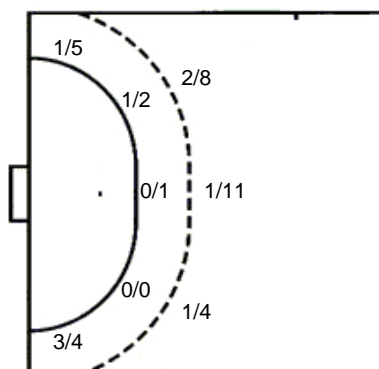

30 A. Matijašić

0/1		
2/2		
0/1		0/1

32 A. Tomić

UKUPNO

1/3		2/2
2/4		1/1
3/9	1/3	4/8

1 stativa 7 prom. 6 blok

Šutevi po pozicijama

NAPAD