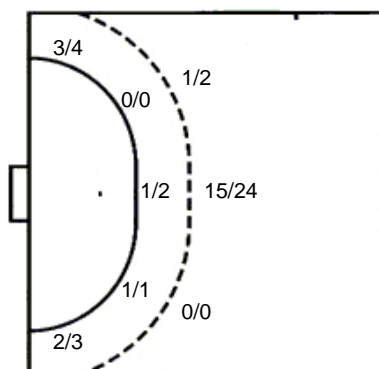

		1/1
0/1		
		0/1

96 J. Mamić

2/2		
2/2		2/2

2 stativa

UKUPNO

8/11		5/6
0/1		
5/7		11/12

4 stativa 2 prom. 1 blok

Šutevi po pozicijama

NAPAD

Sedmerci 4/4
Kontre 2/4
Polukontre 0/0

OBRANA

Sedmerci 1/1
Kontre 1/3
Polukontre 0/1

Br. Broj dresa Uku. Ukupni šut 6m Šut sa crte (6m) 9m Šut izvana (9m) Kril. Šut s krila Knt. Šut kontra 7m Šut sedmerci
Pkt. Šut polukontra Ast. Asistencije I7m Izboreni sedmerci Teh. Tehničke greške Osv. Osvojene lopte Isk. Isključenja 2m Skr. Skrivljeni 7m
I2m Izborena isklj. Žut. Žuti kartoni Crv. Crveni kartoni