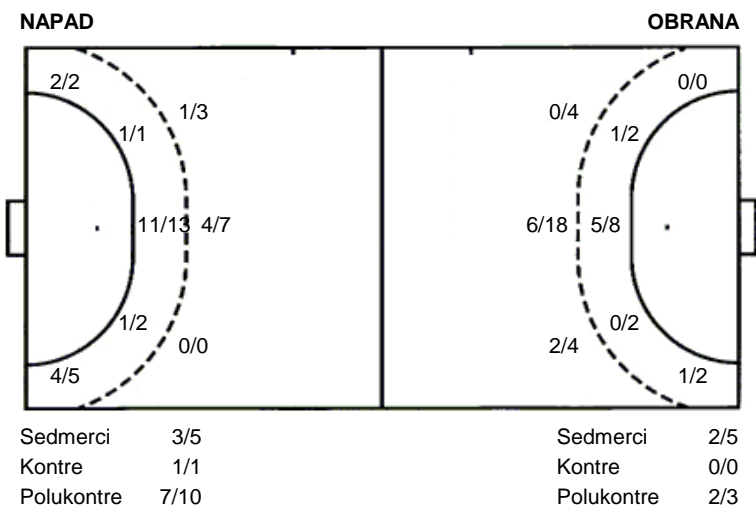

Lokomotiva
Dalmatinka

35 (16)
19 (13)

Liga
Dvorana:
Suci: i
Početak: 16.2.2019 18:00

Utakmica završena

Raspored šuta po igraču

UKUPNO

Šutevi po pozicijama

Br. Broj dresa	Uku. Ukupni šut	6m Šut sa crte (6m)	9m Šut izvana (9m)	Kril. Šut s krila	Knt. Šut kontra	7m Šut sedmerci
Pkt. Šut polukontra	Ast. Asistencije	I7m Izborni sedmerci	Teh. Tehničke greške	Osv. Osvojene lopte	Isk. Isključenja 2m	Skr. Skrivljeni 7m
I2m Izborna isklj.	Žut. Žuti kartoni	Crv. Crveni kartoni				