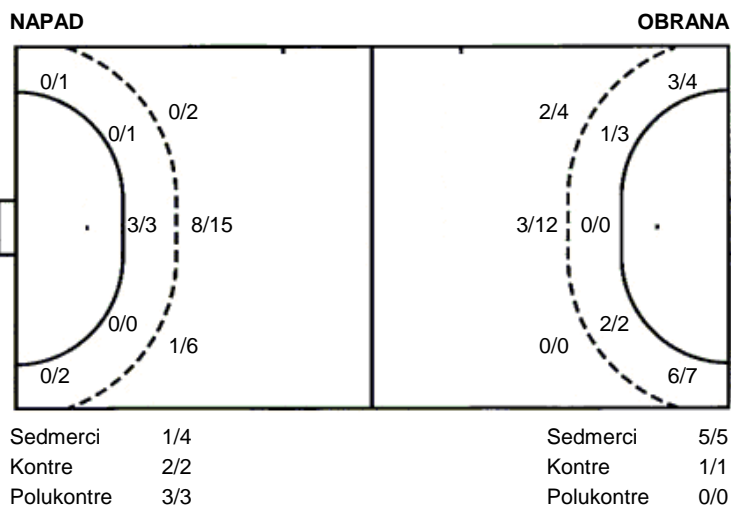

21 N. Bukvić

1/1		

2 stativa

UKUPNO

5/9		2/2
2/2		2/3
5/8		2/2

7 stativa 4 prom. 2 blok

Šutevi po pozicijama

Utakmica završena