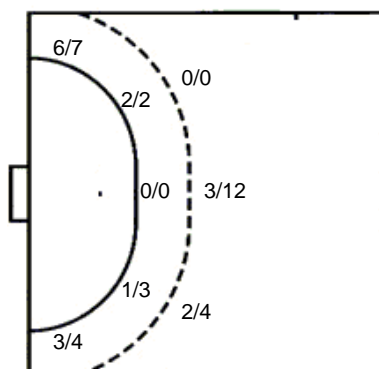

19 A. Damjanović

20 L. Ljubas

UKUPNO

6/6	1/3	6/7
1/1		1/1
5/5	1/1	2/2

4 stativa 8 prom.

Šutevi po pozicijama

NAPAD

Sedmerci 5/5
Kontre 1/1
Polukontre 0/0