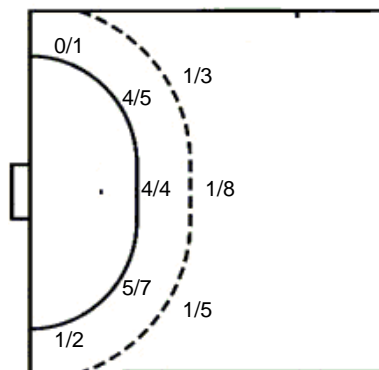

Šutevi po pozicijama

NAPAD

Sedmerci 6/9
Kontre 2/2
Polukontre 1/1

OBRANA

Sedmerci 6/7
Kontre 2/3
Polukontre 2/4

Br. Broj dresa **Uku.** Ukupni šut **6m** Šut sa crte (6m) **9m** Šut izvana (9m) **Kril.** Šut s krila **Knt.** Šut kontra **7m** Šut sedmerci
Pkt. Šut polukontra **Ast.** Asistencije **I7m** Izboreni sedmerci **Teh.** Tehničke greške **Osv.** Osvojene lopte **Isk.** Isključenja 2m **Skr.** Skrivljeni 7m
I2m Izborena isklj. **Žut.** Žuti kartoni **Crv.** Crveni kartoni