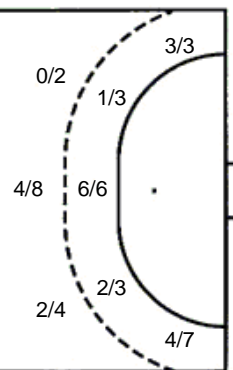

Šutevi po pozicijama

NAPAD

Sedmerci 6/9
Kontre 2/2
Polukontre 1/1

OBRANA

Sedmerci 6/7
Kontre 2/3
Polukontre 2/4

Br. Broj dresa **Uku.** Ukupni šut **6m** Šut sa crte (6m) **9m** Šut izvana (9m) **Kril.** Šut s krila **Knt.** Šut kontra **7m** Šut sedmerci
Pkt. Šut polukontra **Ast.** Asistencije **I7m** Izboreni sedmerci **Teh.** Tehničke greške **Osv.** Osvojene lopte **Isk.** Isključenja 2m **Skr.** Skrivljeni 7m
I2m Izborena isklj. **Žut.** Žuti kartoni **Crv.** Crveni kartoni