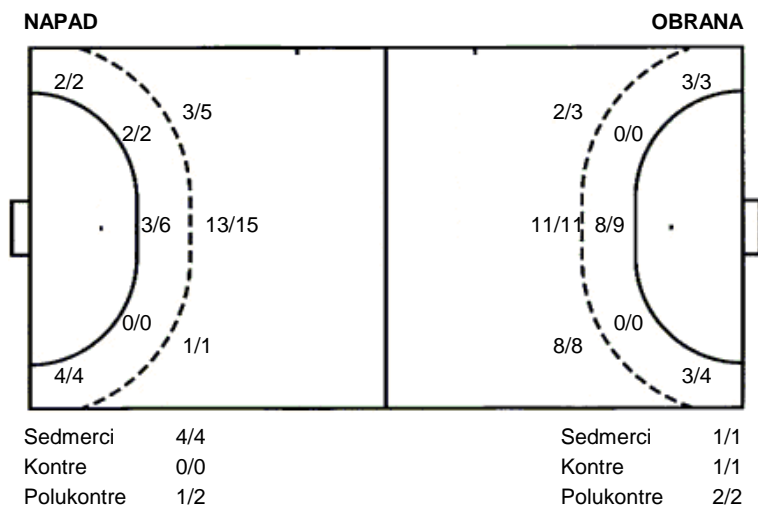

**Umag
Zrinski**

**33 (18)
39 (21)**

Liga

Dvorana: **sd stella maris (umag)**

Suci: **josip gagula i mirko zorko**

Početak: **9.2.2019 16:30**

Utakmica završena

Raspored šuta po igraču

UKUPNO

Šutevi po pozicijama

Br. Broj dresa	Uku. Ukupni šut	6m Šut sa crte (6m)	9m Šut izvana (9m)	Kril. Šut s krila	Knt. Šut kontra	7m Šut sedmerci
Pkt. Šut polukontra	Ast. Asistencije	17m Izborni sedmerci	Teh. Tehničke greške	Osv. Osvojene lopte	Isk. Isključenja 2m	Skr. Skrivljeni 7m
I2m Izborna isklj.	Žut. Žuti kartoni	Crv. Crveni kartoni