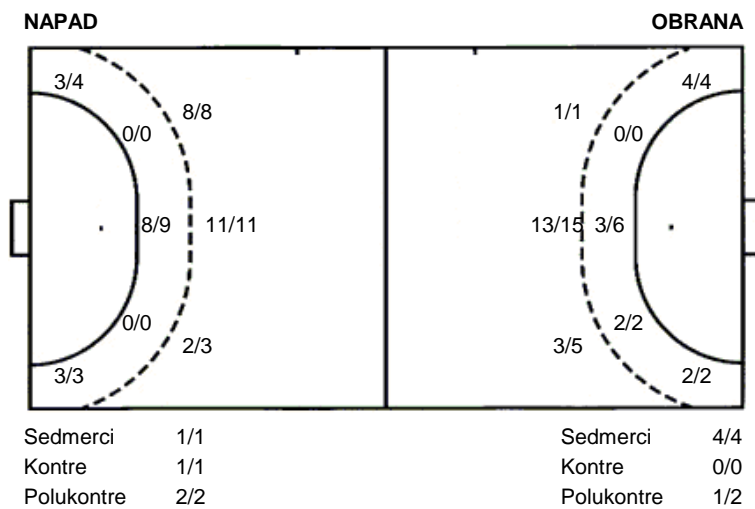

**Umag
Zrinski**

**33 (18)
39 (21)**

Liga

Dvorana: **sd stella maris (umag)**

Suci: **josip gagula i mirko zorko**

Početak: **9.2.2019 16:30**

Utakmica završena

Raspored šuta po igraču

UKUPNO

Šutevi po pozicijama

Br. Broj dresa	Uku. Ukupni šut	6m Šut sa crte (6m)	9m Šut izvana (9m)	Kril. Šut s krila	Knt. Šut kontra	7m Šut sedmerci
Pkt. Šut polukontra	Ast. Asistencije	17m Izborni sedmerci	Teh. Tehničke greške	Osv. Osvojene lopte	Isk. Isključenja 2m	Skr. Skrivljeni 7m
I2m Izborna isklj.	Žut. Žuti kartoni	Crv. Crveni kartoni