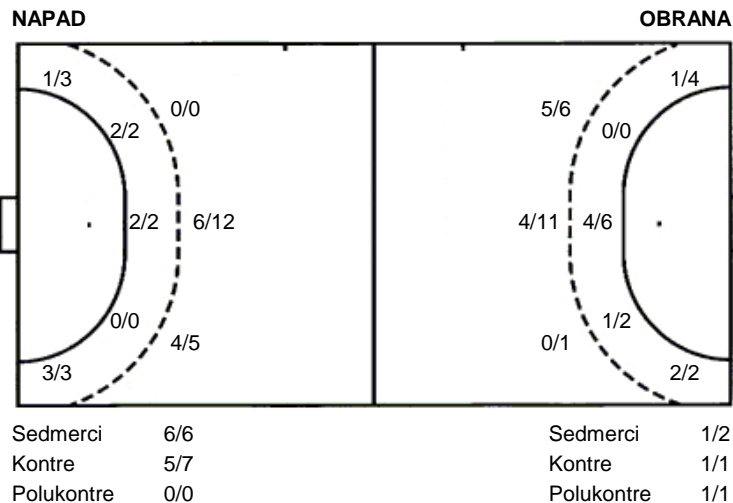

1/1		
0/1		
1/1		

**20 A. Zelić**

1/1		
0/1		

**UKUPNO**

9/11		5/5
5/6	0/2	4/5
6/10		

1 prom.

Šutevi po pozicijama

Utakmica završena