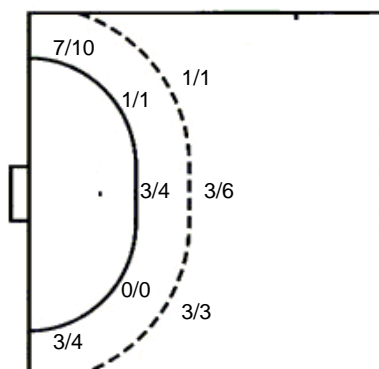

20 A. Zelić

		1/1

UKUPNO

14/16	1/2	5/5
	0/1	3/4
3/4		2/4

1 stativa 1 prom.

Šutevi po pozicijama

NAPAD

Sedmerci	1/1
Kontre	2/2
Polukontre	4/6