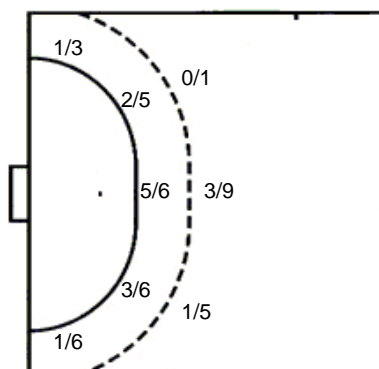

96 J. Mamić

	2/2	2/2
1/2		
2/2		

UKUPNO

	3/3	2/3
5/8	0/3	3/7
4/7	0/1	4/4

3 stativa 7 prom.

Šutevi po pozicijama

NAPAD

Sedmerci 4/4
Kontre 1/1
Polukontre 0/0