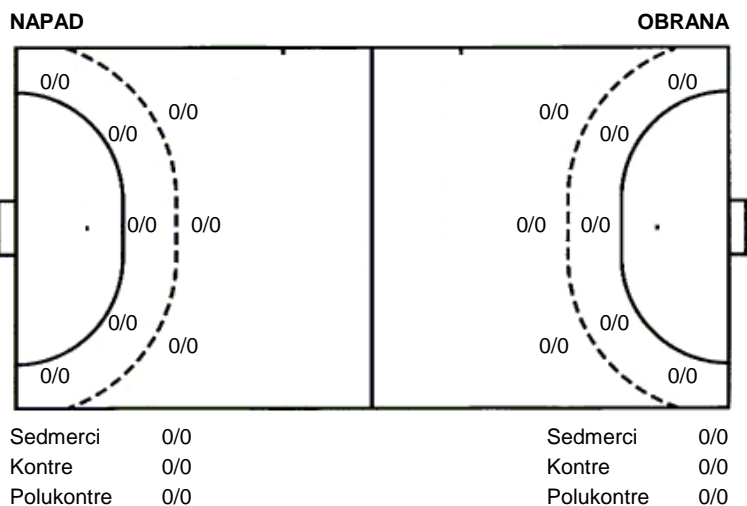

Split 2010
Koka

32 (17)
34 (17)

Liga
Dvorana: **SC.Gripe (Split)**
Suci: **Irena Pahor i Sanja Trbović**
Početak: **12.1.2019 17:30**

Utakmica završena

Raspored šuta po igraču

UKUPNO

Šutevi po pozicijama

Br. Broj dresa	Uku. Ukupni šut	6m Šut sa crte (6m)	9m Šut izvana (9m)	Kril. Šut s krila	Knt. Šut kontra	7m Šut sedmerci
Pkt. Šut polukontra	Ast. Asistencije	I7m Izboreni sedmerci	Teh. Tehničke greške	Osv. Osvojene lopte	Isk. Isključenja 2m	Skr. Skrivljeni 7m
I2m Izborena isklj.	Žut. Žuti kartoni	Crv. Crveni kartoni				