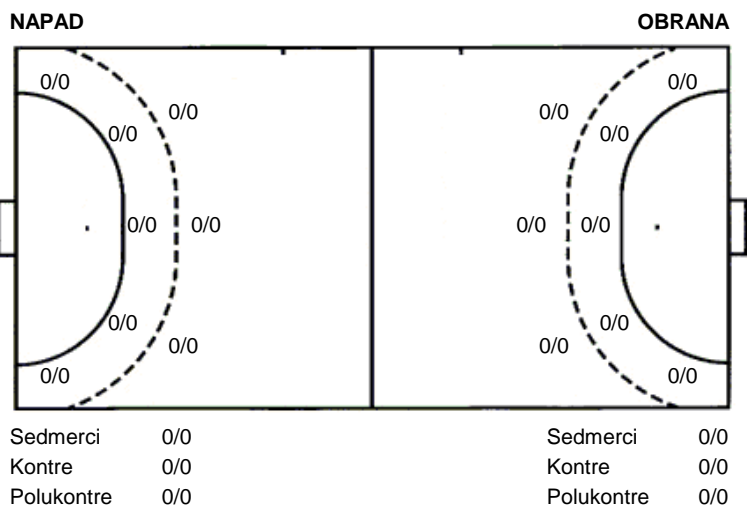

Split 2010
Koka

32 (17)

34 (17)

Liga

Dvorana: **SC.Gripe (Split)**

Suci: **Irena Pahor i Sanja Trbović**

Početak: **12.1.2019 17:30**

Utakmica završena

Raspored šuta po igraču

UKUPNO

Šutevi po pozicijama

Br. Broj dresa	Uku. Ukupni šut	6m Šut sa crte (6m)	9m Šut izvana (9m)	Kril. Šut s krila	Knt. Šut kontra	7m Šut sedmerci
Pkt. Šut polukontra	Ast. Asistencije	I7m Izboreni sedmerci	Teh. Tehničke greške	Osv. Osvojene lopte	Isk. Isključenja 2m	Skr. Skrivljeni 7m
I2m Izborena isklj.	Žut. Žuti kartoni	Crv. Crveni kartoni