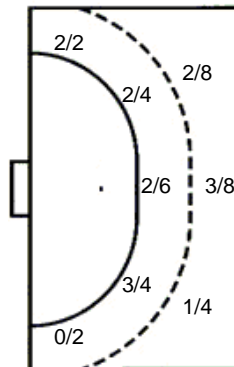

30 A. Matijašić

	0/1	

32 A. Tomić

UKUPNO

1/1	1/1	1/1
0/2	1/4	1/5
7/12		10/15

2 stativa 3 prom. 2 blok

Šutevi po pozicijama

NAPAD