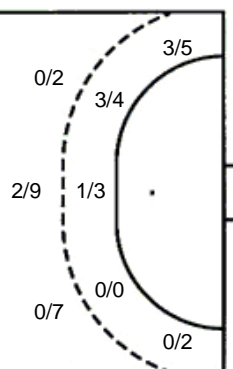

6/7	1/2	8/8
2/3		2/3
10/13	3/3	6/6

3 stativa 1 prom.

Šutevi po pozicijama

NAPAD

Sedmerci 1/1
Kontre 17/20
Polukontre 4/4

OBRANA

Sedmerci 3/4
Kontre 3/3
Polukontre 1/1

Br. Broj dresa **Uku.** Ukupni šut **6m** Šut sa crte (6m) **9m** Šut izvana (9m) **Kril.** Šut s krila **Knt.** Šut kontra **7m** Šut sedmerci
Pkt. Šut polukontra **Ast.** Asistencije **17m** Izborni sedmerci **Teh.** Tehničke greške **Osv.** Osvojene lopte **Isk.** Isključenja 2m **Skr.** Skrivljeni 7m
I2m Izborna isklj. **Žut.** Žuti kartoni **Crv.** Crveni kartoni