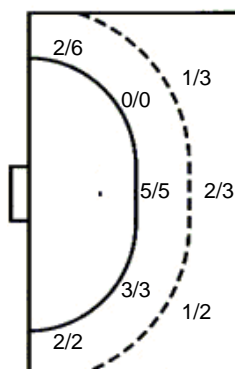

6/7	1/2	8/8
2/3		2/3
10/13	3/3	6/6

3 stativa 1 prom.

Šutevi po pozicijama

NAPAD

Sedmerci 1/1
Kontre 17/20
Polukontre 4/4

OBRANA

Sedmerci 3/4
Kontre 3/3
Polukontre 1/1

Br. Broj dresa **Uku.** Ukupni šut **6m** Šut sa crte (6m) **9m** Šut izvana (9m) **Kril.** Šut s krila **Knt.** Šut kontra **7m** Šut sedmerci
Pkt. Šut polukontra **Ast.** Asistencije **17m** Izborni sedmerci **Teh.** Tehničke greške **Osv.** Osvojene lopte **Isk.** Isključenja 2m **Skr.** Skrivljeni 7m
I2m Izborna isklj. **Žut.** Žuti kartoni **Crv.** Crveni kartoni