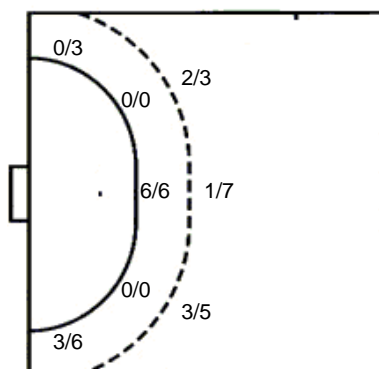

88 K. Prkačin

	1/1	1/1
0/1		2/2
1/1		

1 prom.

UKUPNO

2/2	2/2	2/2
4/8		6/6
10/11	0/2	9/12

3 stativa 3 prom. 2 blok

Šutevi po pozicijama

NAPAD