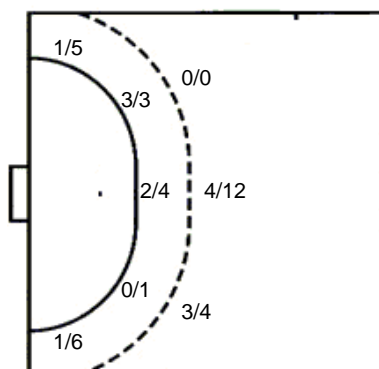

Šutevi po pozicijama

NAPAD

Sedmerci 4/7
Kontre 0/0
Polukontre 0/0

OBRANA

Sedmerci 0/1
Kontre 0/0
Polukontre 0/0

Utakmica završena

Murvica

Igrači		Statistika šuta								Napad				Obrana				
Br.	Prezime i ime	Ukup.	%	9m	6m	Krilo	7m	Knt.	Pkt.	Ast.	I7m	I2m	Teh.	Osv.	Skr.	Isk.	Žut.	Crv.
1	ANTIĆ Romina																	
2	LJUBANOVIĆ Ena																	
5	SKORIĆ Ivona	4/7	57	2/4	2/2		0/1						1			1	1	
6	JERČINOVIĆ Josipa	3/3	100			3/3												
7	KALČIĆ Antonela	7/11	64	5/9	2/2													
9	FILIPOVIĆ Petra	4/6	67	2/2	2/4								2					
10	LEKAJ Marijeta	2/6	33	1/4	1/2											1		
11	PAUREVIĆ Ana	2/4	50		0/1	2/3							1			1	1	
12	MANDEKIĆ Sara																	
13	LEKAJ Dilja																	
15	DEBELIĆ Ana	3/4	75		3/4													
24	TALAN Ema																	
28	CAR Nika																	
30	MATIJAŠIĆ Antonija																	
	Ekipno / klupa																	
	UKUPNO	25/41	61	10/19	10/15	5/6	0/1	0/0	0/0	0	0	0	4	0	0	3	2	0