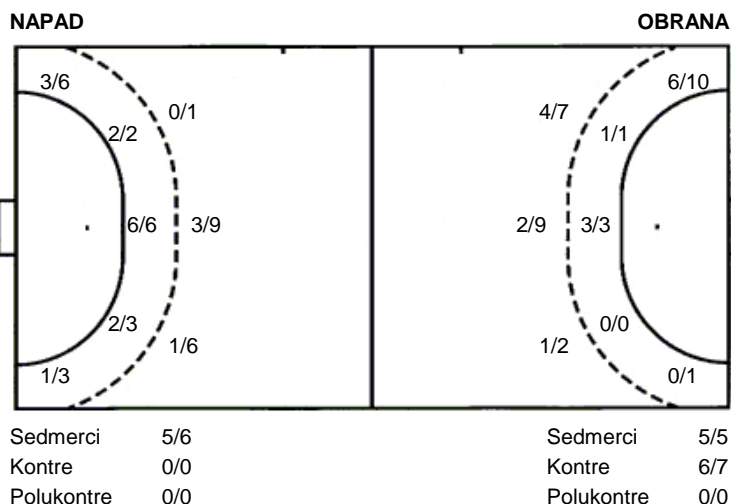

3/5	2/3	2/2
4/5		2/3
4/4	1/2	5/5

8 stativa 4 prom. 1 blok

Šutevi po pozicijama

Utakmica završena

Trešnjevka

Br.	Igrači Prezime i ime	Statistika šuta								Napad			Obrana					
		Ukup.	%	9m	6m	Krilo	7m	Knt.	Pkt.	Ast.	I7m	I2m	Teh.	Osv.	Skr.	Isk.	Žut.	Crv.
1	KARAUULA Marija																	
2	LESAC Lucia	1/3	33			0/1		1/2			1				1	1		
4	LUKSIC Anja Vida	5/12	42	1/8	2/2			2/2					4	2		2		
5	SMILJANIĆ Kristina	2/3	67	1/2				1/1					2	1				
10	PERENČEVIĆ Vanja	0/1	0	0/1									2					
11	ROKAVEC Iva	12/15	80	1/1		6/9	3/3	2/2		1	1	1			2		1	
12	RAJNOVIĆ Valentina																	
14	STOJANOVIĆ Marija																	
15	ČEMERAS Vanesa	1/1	100					1/1										
16	RABAR Andrea																	
17	MILETIĆ Marta																	
18	STOJANOV Justina	4/6	67	4/6						1	1		1		1	1		
19	PUFEK Nika																	
24	MATIJAŠ Elena	3/4	75		2/2	0/1	1/1				2	1			1		1	
	Ekipno / klupa																	
	UKUPNO	28/45	62	7/18	4/4	6/11	5/5	6/7	0/0	2	5	2	9	3	5	4	2	0