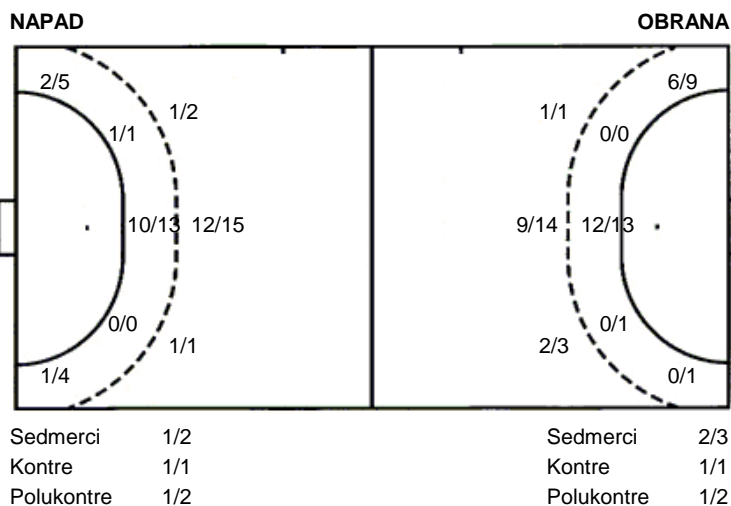

Utakmica završena

Raspored šuta po igraču

2 S. Selar

3 M. Pratljačić

		0/1

1 stativa

4 S. Imamović

	1/1	
1/1		1/1

6 A. Kernjus

7 T. Mataija

8 N. Miočinović

2/2		
		0/1
	0/1	

9 A. Jaičević

1/2	2/2	1/1
1/1	2/2	5/6

1 stativa 1 prom.

10 A. Pavković

0/1		2/2
3/3	2/2	2/2

11 D. Brkljača

14 T. Bunić

1/1	1/1	
	0/1	1/1

1 prom.

19 A. Imamović

20 L. Ljubić

		1/1
	0/1	1/2

2 prom.

28 T. Bunić

UKUPNO

4/6	3/3	4/5
	1/1	0/1
5/5	4/7	10/12

2 stativa 4 prom.

Šutevi po pozicijama