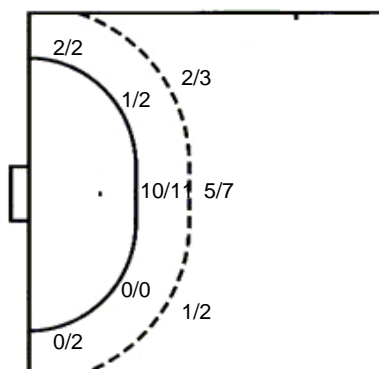

6/8		8/8
1/1		1/1
7/7		7/7

3 stativa 1 prom. 2 blok

Šutevi po pozicijama

NAPAD

Sedmerci 5/5
Kontre 3/3
Polukontre 1/1

OBRANA

Sedmerci 3/3
Kontre 3/4
Polukontre 2/2

Br. Broj dresa **Uku.** Ukupni šut **6m** Šut sa crte (6m) **9m** Šut izvana (9m) **Kril.** Šut s krila **Knt.** Šut kontra **7m** Šut sedmerci
Pkt. Šut polukontra **Ast.** Asistencije **I7m** Izboreni sedmerci **Teh.** Tehničke greške **Osv.** Osvojene lopte **Isk.** Isključenja 2m **Skr.** Skrivljeni 7m
I2m Izborena isklj. **Žut.** Žuti kartoni **Crv.** Crveni kartoni