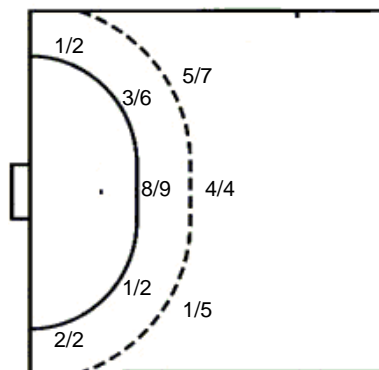

**22 I. Papac**

1/1		
1/1		

**23 M. Davidović**

**67 L. Bartolić**

**UKUPNO**

4/4	1/1	8/8
1/2	0/1	1/4
9/9	1/1	4/6

1 stativa 4 prom.

Šutevi po pozicijama

**NAPAD**

Sedmerci	1/1
Kontre	1/1
Polukontre	2/2

**OBRANA**

Sedmerci	1/3
Kontre	1/2
Polukontre	0/1