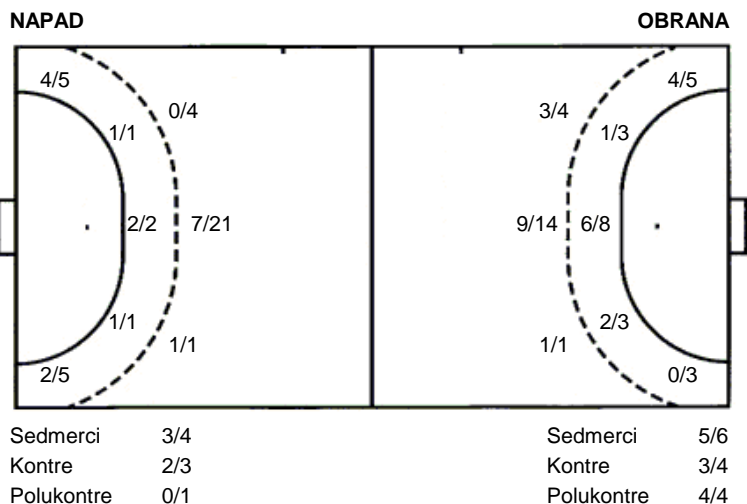

UKUPNO

Šutevi po pozicijama

Utakmica završena

Lokomotiva

Igrači		Statistika šuta								Napad			Obrana					
Br.	Prezime i ime	Ukup.	%	9m	6m	Krilo	7m	Knt.	Pkt.	Ast.	I7m	I2m	Teh.	Osv.	Skr.	Isk.	Žut.	Crv.
2	BORAS Anamarija	0/3	0		0/1	0/2					1			1				
3	POSAVEC Paula	7/9	78	1/1	1/2	1/1		3/4	1/1		1							
5	KASELJ Josipa	1/1	100		1/1													
7	SIMARA Andrea	3/3	100		1/1				2/2			1						
8	POSAVEC Stela	5/6	83	2/2	1/2		2/2			2								
10	KAPETANOVIĆ Leonarda	0/1	0		0/1					3	1	1	1		1			
11	VOJNOVIĆ Nika	1/2	50		1/2													
14	KALAUS Larissa	5/8	63	3/5			2/3			1	1		4	1	2	1	1	
15	KALAUS Dora	4/6	67	1/2	1/1	0/1	1/1		1/1	2	1		1			1		
18	JURLIN Gabrijela																	
20	ČIVLJAK Antonia	3/3	100		3/3					1	1	1	1	1	1	3	1	
21	ČURIĆ Antonija																	
44	PLAHINEK Kristina	3/4	75			3/4												
46	GLAVAN Marina																	
88	PRKACIN Kristina	6/9	67	6/9						2			1			1		1
91	PIJEVIĆ Tea									2			1					
	Ekipno / klupa																	1
	UKUPNO	38/55	69	13/19	9/14	4/8	5/6	3/4	4/4	13	6	3	9	3	4	6	4	0