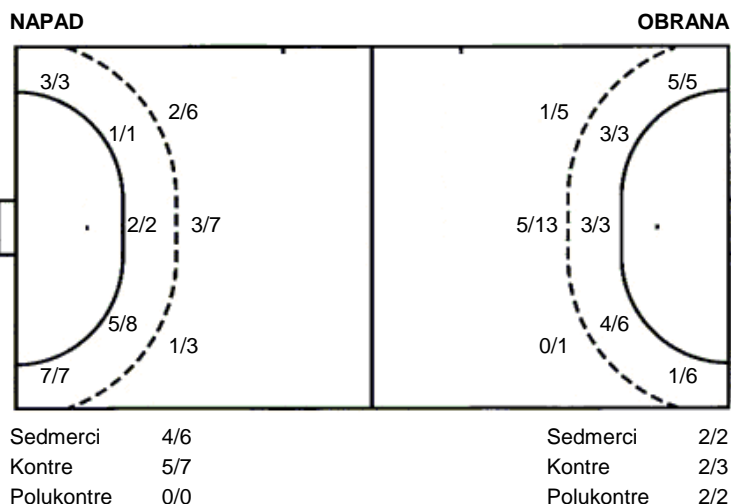

45 J. Vrdoljak

		1/1
0/2		

UKUPNO

3/5	3/3	6/8
1/7	0/1	5/5
6/7	3/3	6/7

3 stativa 1 prom.

Šutevi po pozicijama

Br. Broj dresa **Uku.** Ukupni šut **6m** Šut sa crte (6m) **9m** Šut izvana (9m) **Kril.** Šut s krila **Knt.** Šut kontra **7m** Šut sedmerci
Pkt. Šut polukontra **Ast.** Asistencije **I7m** Izboreni sedmerci **Teh.** Tehnicke greške **Osv.** Osvojene lopte **Isk.** Isključenja 2m **Skr.** Skrivljeni 7m
I2m Izborena isklj. **Žut.** Žuti kartoni **Crv.** Crveni kartoni