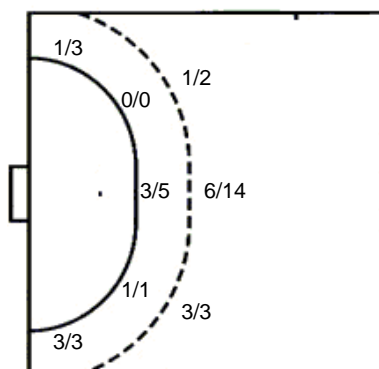

31 Č. Mateo

UKUPNO

6/7	1/1	4/4
2/2		2/4
4/4		4/7

3 stativa 6 prom.

Šutevi po pozicijama

NAPAD

Sedmerci 1/2
Kontre 1/2
Polukontre 3/3

OBRANA