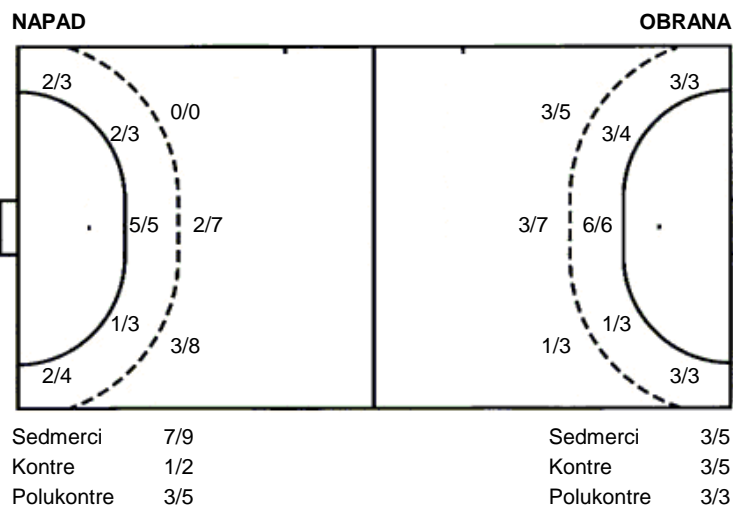

2/2	1/2	4/5
3/8	1/1	0/1
8/13	4/6	5/8

2 stativa 1 blok

Šutevi po pozicijama

Br. Broj dresa **Uku.** Ukupni šut **6m** Šut sa crte (6m) **9m** Šut izvana (9m) **Kril.** Šut s krila **Knt.** Šut kontra **7m** Šut sedmerci
Pkt. Šut polukontra **Ast.** Asistencije **I7m** Izborni sedmerci **Teh.** Tehničke greške **Osv.** Osvojene lopte **Isk.** Isključenja 2m **Skr.** Skrivljeni 7m
I2m Izborena isklj. **Žut.** Žuti kartoni **Crv.** Crveni kartoni