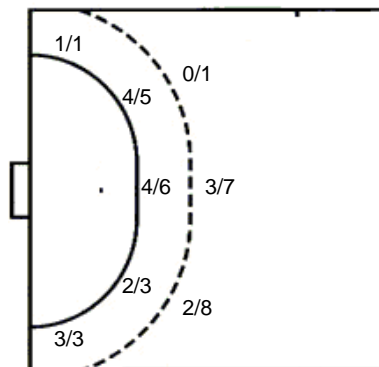

1/2		

44 R. Božić

3/3		
0/1		1/1
	1/1	2/3

1 stativa

45 D. Smojver

0/1		
1/1		
1/1		

69 I. Ereš

UKUPNO

5/8		2/3
3/5		1/2
6/10	1/1	7/11

3 stativa 2 prom.

Šutevi po pozicijama

NAPAD

Sedmerci 4/7
Kontre 1/2
Polukontre 1/2

OBRANA

Sedmerci 2/2
Kontre 2/3
Polukontre 2/2

Br. Broj dresa **Uku.** Ukupni šut **6m** Šut sa crte (6m) **9m** Šut izvana (9m) **Kril.** Šut s krila **Knt.** Šut kontra **7m** Šut sedmerci
Pkt. Šut polukontra **Ast.** Asistencije **I7m** Izborni sedmerci **Teh.** Tehničke greške **Osv.** Osvojene lopte **Isk.** Isključenja 2m **Skr.** Skrivljeni 7m
I2m Izborna isklj. **Žut.** Žuti kartoni **Crv.** Crveni kartoni