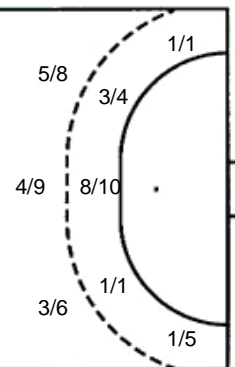

5/8		2/3
3/5		1/2
6/10	1/1	7/11

3 stativa 2 prom.

Šutevi po pozicijama

NAPAD

Sedmerci 4/7
Kontre 1/2
Polukontre 1/2

OBRANA

Sedmerci 2/2
Kontre 2/3
Polukontre 2/2

Br. Broj dresa **Uku.** Ukupni šut **6m** Šut sa crte (6m) **9m** Šut izvana (9m) **Kril.** Šut s krila **Knt.** Šut kontra **7m** Šut sedmerci
Pkt. Šut polukontra **Ast.** Asistencije **I7m** Izborni sedmerci **Teh.** Tehničke greške **Osv.** Osvojene lopte **Isk.** Isključenja 2m **Skr.** Skrivljeni 7m
I2m Izborna isklj. **Žut.** Žuti kartoni **Crv.** Crveni kartoni