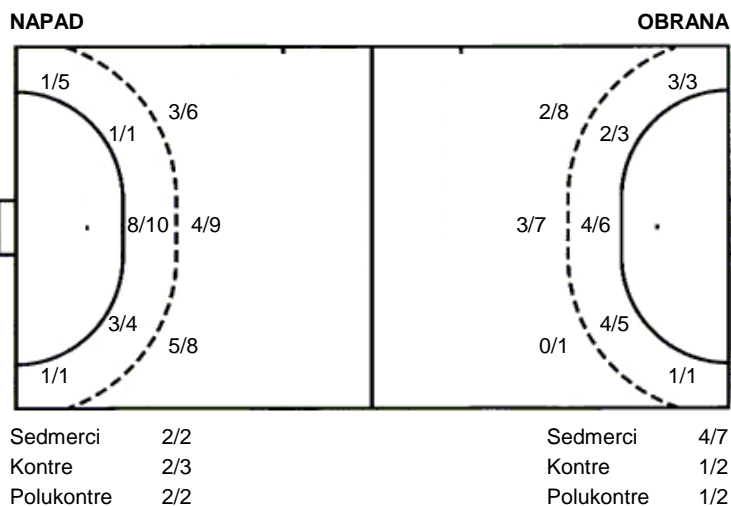

21 M. Vrpoljac

0/1		1/1
0/1		1/1

UKUPNO

5/6	1/1	10/12
2/3	1/1	3/3
5/12		5/5

6 stativa 2 prom.

Šutevi po pozicijama

Br. Broj dresa **Uku.** Ukupni šut **6m** Šut sa crte (6m) **9m** Šut izvana (9m) **Kril.** Šut s krila **Knt.** Šut kontra **7m** Šut sedmerci
Pkt. Šut polukontra **Ast.** Asistencije **17m** Izborni sedmerci **Teh.** Tehničke greške **Osv.** Osvojene lopte **Isk.** Isključenja 2m **Skr.** Skrivljeni 7m
I2m Izborna isklj. **Žut.** Žuti kartoni **Crv.** Crveni kartoni