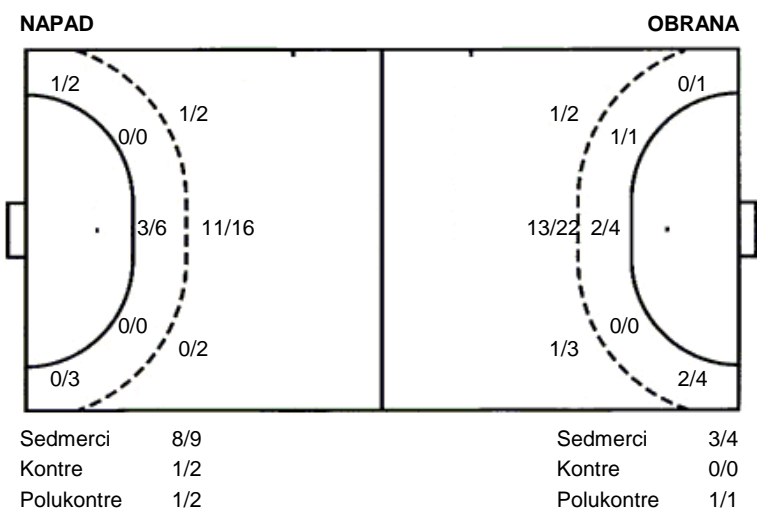

Spacva
MRK Zamet

26 (14)
24 (11)

Liga
Dvorana: i
Suci: i
Početak: 3.11.2018 19:00

Utakmica završena

Raspored šuta po igraču

1 D. Stojanovic [ ] [ ] [ ] [ ] [ ] [ ] [ ] [ ] [ ]	3 P. Maroš [ ] [ ] [ ] [ ] [ ] [ ] [ ] [ ] [ ]	5 B. Mažurana [ ] 0/1 [ ] [ ] 1/1 [ ] 1/1 [ ] [ ]	6 I. Koncul [ ] [ ] [ ] [ ] [ ] 0/1 0/1 [ ] [ ]	11 P. Ilic [ ] [ ] [ ] [ ] [ ] [ ] [ ] [ ] [ ]	15 V. Šaravanja [ ] 1/2 [ ] [ ] [ ] [ ] [ ] [ ] [ ]	19 D. Vukušić 1/1 [ ] [ ] 0/1 [ ] [ ] 1/1 [ ] [ ]
22 M. Antunovic [ ] [ ] [ ] [ ] [ ] [ ] [ ] [ ] [ ]	27 D. Raguž 4/4 2/3 1/1 2/2 0/1 1/1 [ ] [ ] 0/1	31 R. Mihaljevic [ ] [ ] [ ] [ ] [ ] [ ] [ ] [ ] [ ]	34 D. Smojver [ ] 2/2 [ ] 1/1 0/1 [ ] [ ] [ ] [ ]	36 M. Bolanca [ ] [ ] [ ] 1/1 [ ] [ ] [ ] 0/1 [ ]	44 R. Božić 1/1 1/1 [ ] [ ] [ ] 0/1 [ ] 1/2 [ ]	45 D. Smojver [ ] 2/2 0/1 [ ] 0/1 [ ] [ ] [ ] [ ]
67 B. Manci Micevic 1/1 0/2 [ ] 0/1 0/1 [ ] 1/1 [ ] [ ]	69 F. Vrbovski [ ] [ ] [ ] [ ] [ ] [ ] [ ] [ ] [ ]					

UKUPNO

7/7	8/13	1/2
4/6	1/5	1/3
3/4	1/3	0/1

Šutevi po pozicijama