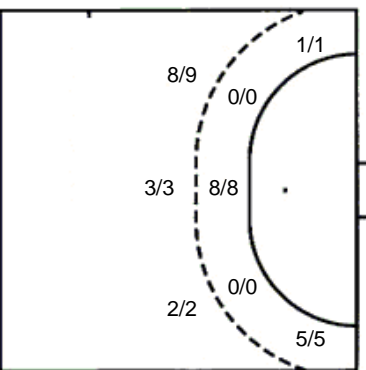

OBRANA

Sedmerci 2/2
Kontre 6/6
Polukontre 0/0

Br. Broj dresa	Uku. Ukupni šut	6m Šut sa crte (6m)	9m Šut izvana (9m)	Kril. Šut s krila	Knt. Šut kontra	7m Šut sedmerci
Pkt. Šut polukontra	Ast. Asistencije	I7m Izborni sedmerci	Teh. Tehničke greške	Osv. Osvojene lopte	Isk. Isključenja 2m	Skr. Skrivljeni 7m
I2m Izborna isklj.	Žut. Žuti kartoni	Crv. Crveni kartoni