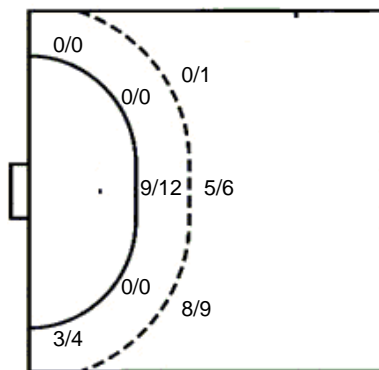

67 B. Manci
Mičević

	1/2	

69 I. Ereš

UKUPNO

13/16	8/12	1/1
0/1	4/4	
		0/1

Šutevi po pozicijama

NAPAD

Sedmerci 1/3
Kontre 0/0
Polukontre 0/0