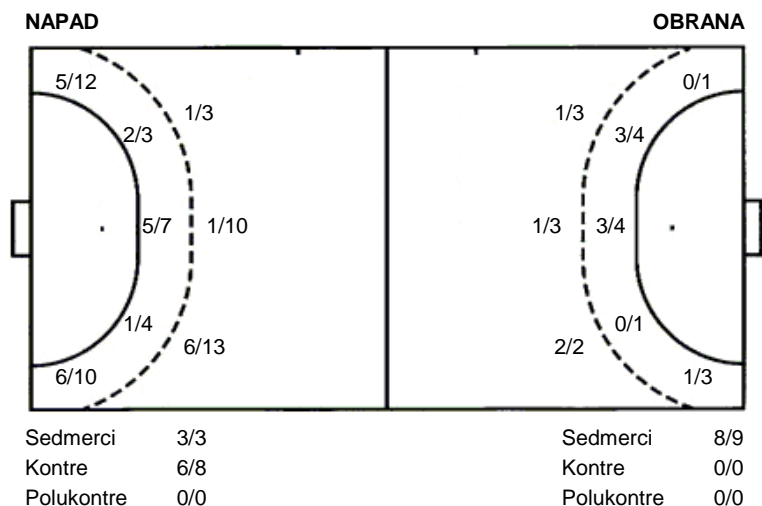

**Lokomotiva
Umag**

**36 (18)
19 (10)**

Liga
Dvorana:
Suci: **Sanja Trbović i Irena Pahor**
Početak: **9.4.2011 00:00**

Utakmica završena

Raspored šuta po igraču

4 A. Nikšić 4/4 1/1 1/1 1 stativa	7 K. Pasarić 1/1 1 stativa	8 M. Vučković 2/2 1 prom.	9 K. Vrkljan 2/2 1/1 1 stativa	11 A. Šerić 1/1 1/1 1 prom.	18 N. Janković 1/1 2/2 1 prom.	20 J. Tomić 1/1 1 stativa
22 I. Milić 1/1 2/2 1/1 1 stativa	23 I. Milanović Litre 1 stativa	33 M. Milić 2/2 1/1 1/1 2/2 5 stativa	55 A. Bilobrk 1 stativa	77 S. Bošnjak 1/1 1/1 1 prom.	89 D. Krsnik 1/1 4/4	

UKUPNO

10/10	5/5	5/5
2/2		
9/9		5/5

9 stativa 4 prom.

Šutevi po pozicijama

Br. Broj dresa   **Uku.** Ukupni šut   **6m** Šut sa crte (6m)   **9m** Šut izvana (9m)   **Kril.** Šut s krila   **Knt.** Šut kontra   **7m** Šut sedmerci
Pkt. Šut polukontra   **Ast.** Asistencije   **I7m** Izboreni sedmerci   **Teh.** Tehničke greške   **Osv.** Osvojene lopte   **Isk.** Isključenja 2m   **Skr.** Skrivljeni 7m
I2m Izborena isklj.   **Žut.** Žuti kartoni   **Crv.** Crveni kartoni