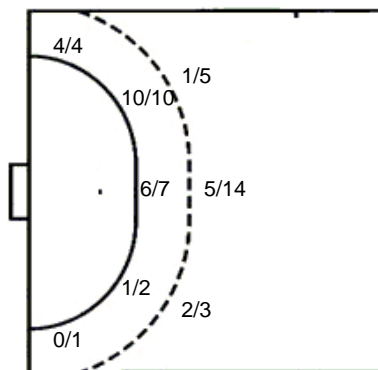

0/1		1/1
2/2		

**77 M. Brumen**

**UKUPNO**

4/6	1/2	
1/4		2/2
14/14		9/10

3 stativa 5 prom. 1 blok

**Šutevi po pozicijama**

**NAPAD**

Sedmerci 0/1  
Kontre 2/2  
Polukontre 0/0

**OBRANA**

Sedmerci 3/8  
Kontre 3/3  
Polukontre 0/0

**Br.** Broj dresa    **Uku.** Ukupni šut    **6m** Šut sa crte (6m)    **9m** Šut izvana (9m)    **Kril.** Šut s krila    **Knt.** Šut kontra    **7m** Šut sedmerci  
**Pkt.** Šut polukontra    **Ast.** Asistencije    **I7m** Izborni sedmerci    **Teh.** Tehničke greške    **Osv.** Osvojene lopte    **Isk.** Isključenja 2m    **Skr.** Skrivljeni 7m  
**I2m** Izborna isklj.    **Žut.** Žuti kartoni    **Crv.** Crveni kartoni