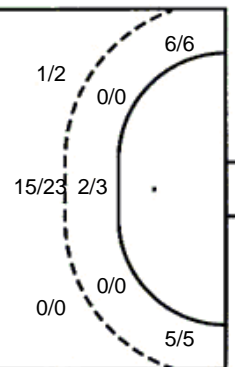

UKUPNO

3/3	8/9	
1/5	3/4	2/6
0/1	0/2	1/1

2 prom.

Števi po pozicijama

NAPAD

Sedmerci	3/5
Kontre	0/0
Polukontre	0/0

OBRANA

Sedmerci	2/5
Kontre	4/5
Polukontre	0/0

Br. Broj dresa	Uku. Ukupni šut	6m Šut sa crte (6m)	9m Šut izvana (9m)	Kril. Šut s krila	Knt. Šut kontra	7m Šut sedmerci
Pkt. Šut polukontra	Ast. Asistencije	I7m Izborni sedmerci	Teh. Tehničke greške	Osv. Osvojene lopte	Isk. Isključenja 2m	Skr. Skrivljeni 7m
I2m Izborna isklj.	Žut. Žuti kartoni	Crv. Crveni kartoni				