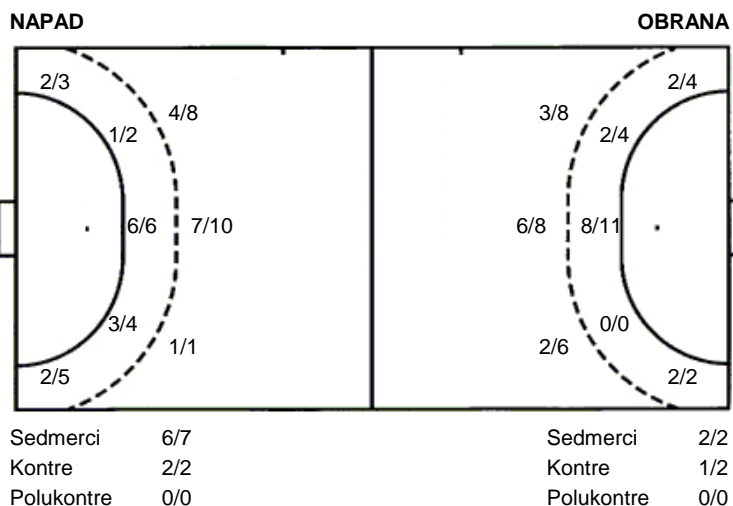

77 M. Brumen

		1/1

UKUPNO

4/4	4/4	3/4
		2/4
8/9	3/4	9/10

4 stativa 3 prom. 1 blok

Števi po pozicijama

Utakmica završena

Spačva