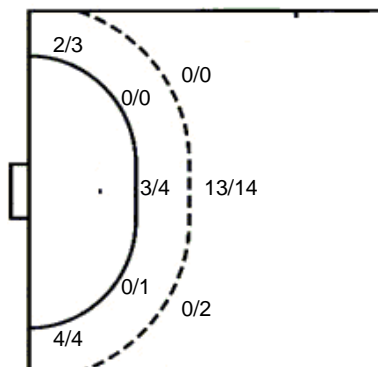

Utakmica završena

Raspored šuta po igraču

2 F. Vidmar

3 M. Kelemen

4 M. Pleš

7 K. Volar

8 M. Šuker

9 I. Vida

10 N. Grahovac

11 K. Radoš

13 L. Vinković

14 D. Maričić

17 S. Samardžić

19 A. Ivanković

33 D. Marković

70 M. Grahovac

72 D. Grahovac

77 M. Buneta

UKUPNO

Šutevi po pozicijama

NAPAD

Sedmerci 5/5

Kontre 0/1

Polukontre 1/1