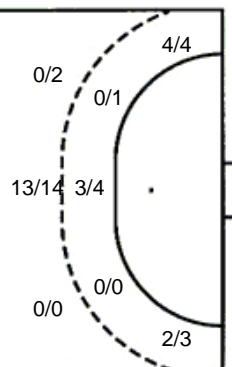

Sedmerci 5/5
Kontre 0/1
Polukontre 1/1

Br. Broj dresa	Uku. Ukupni šut	6m Šut sa crte (6m)	9m Šut izvana (9m)	Kril. Šut s krila	Knt. Šut kontra	7m Šut sedmerci
Pkt. Šut polukontra	Ast. Asistencije	17m Izborni sedmerci	Teh. Tehničke greške	Osv. Osvojene lopte	Isk. Isključenja 2m	Skr. Skrivljeni 7m
I2m Izborna isklj.	Žut. Žuti kartoni	Crv. Crveni kartoni