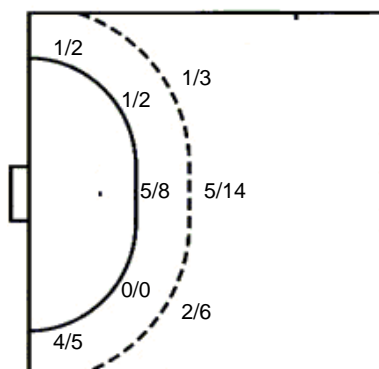

24 Z. Chen

0/1		1/2
	0/1	0/1
2/3	0/1	1/1

1 prom.

UKUPNO

3/5	2/2	2/4
	0/1	0/4
6/7	6/12	6/7

3 stativa 6 prom.

Šutevi po pozicijama

NAPAD

Sedmerci 1/4
Kontre 4/4
Polukontre 1/3

OBRANA

Sedmerci 1/1
Kontre 0/0
Polukontre 2/2

Br. Broj dresa **Uku.** Ukupni šut **6m** Šut sa crte (6m) **9m** Šut izvana (9m) **Kril.** Šut s krila **Knt.** Šut kontra **7m** Šut sedmerci
Pkt. Šut polukontra **Ast.** Asistencije **I7m** Izborni sedmerci **Teh.** Tehničke greške **Osv.** Osvojene lopte **Isk.** Isključenja 2m **Skr.** Skrivljeni 7m
I2m Izborna isklj. **Žut.** Žuti kartoni **Crv.** Crveni kartoni