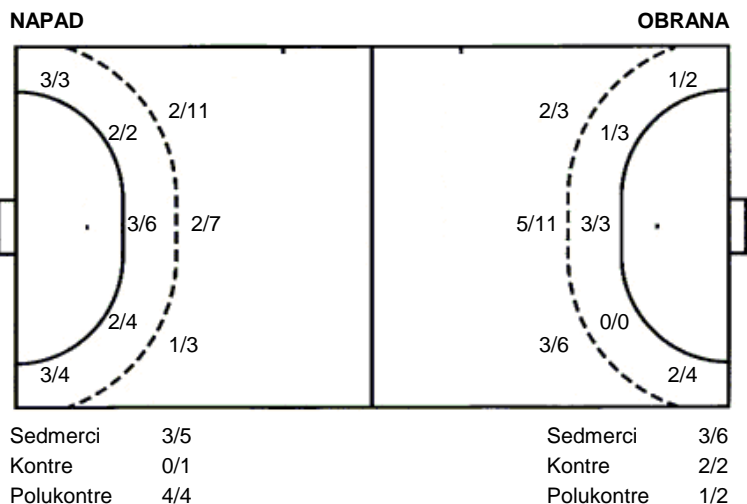

17 I. Stanić

18 M. Juričić

19 M. Visković

21 A. Dobrić

UKUPNO

Šutevi po pozicijama

Br. Broj dresa	Uku. Ukupni šut	6m Šut sa crte (6m)	9m Šut izvana (9m)	Kril. Šut s krila	Knt. Šut kontra	7m Šut sedmerci
Pkt. Šut polukontra	Ast. Asistencije	17m Izborni sedmerci	Teh. Tehničke greške	Osv. Osvojene lopte	Isk. Isključenja 2m	Skr. Skrivljeni 7m
I2m Izborna isklj.	Žut. Žuti kartoni	Crv. Crveni kartoni				