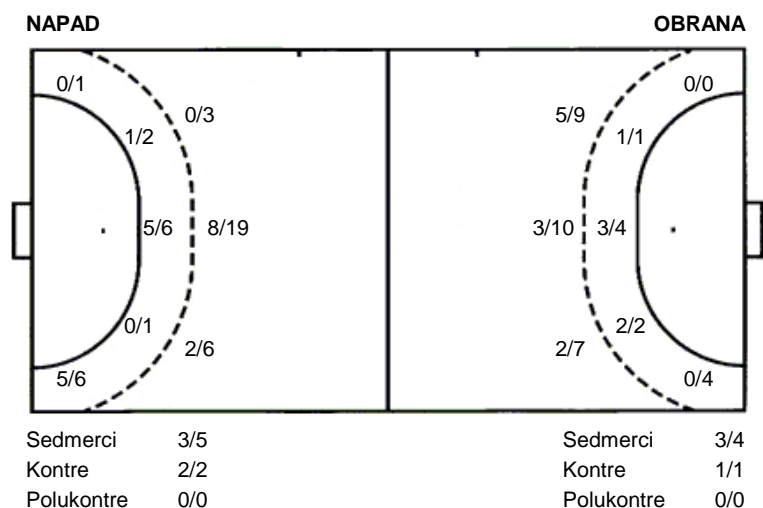

2 stativa 3 prom. 2 blok

2 stativa 1 prom. 2 blok

UKUPNO

| | | |
|------|-----|-----|
| 5/5 | 0/1 | 5/6 |
| 1/2 | | 2/3 |
| 7/10 | 0/1 | 5/6 |

5 stativa 6 prom. 5 blok

Šutevi po pozicijama

Br. Broj dresa **Uku.** Ukupni šut **6m** Šut sa crte (6m) **9m** Šut izvana (9m) **Kril.** Šut s krila **Knt.** Šut kontra **7m** Šut sedmerci
Pkt. Šut polukontra **Ast.** Asistencije **I7m** Izboreni sedmerci **Teh.** Tehničke greške **Osv.** Osvojene lopte **Isk.** Isključenja 2m **Skr.** Skrivljeni 7m
I2m Izborena isklj. **Žut.** Žuti kartoni **Crv.** Crveni kartoni