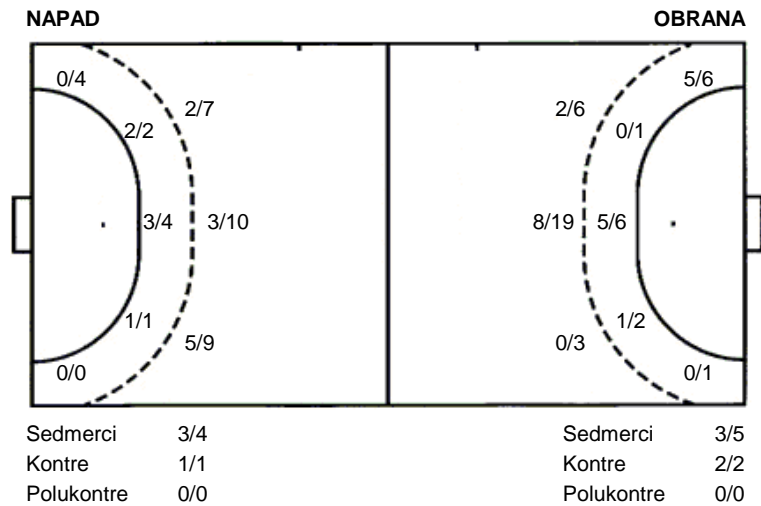

Zamet
Lokomotiva

20 (13)
26 (11)

Liga
Dvorana: **Centar Zamet (rijeka)**
Suci: **Helena Crnojević i Emina Kostecki Radić**
Početak: **2.4.2011 18:00**

Utakmica završena

Raspored šuta po igraču

3 D. Brčić	4 K. Plahinek	5 I. Vuković	7 A. Debelić	9 I. Tabar	10 A. Iskra	11 M. Toto
1/2						1/1
						2/2
1/1		0/1				
1 stativa 3 blok		1 prom.				1 stativa 1 blok
13 T. Bunić	14 M. Tus	17 K. Ježić	18 S. Šuster	21 A. Marušćec	23 I. Zorić	
		1/1	1/1	1/3		
		2/3	2/2	2/2		
			1/1			
			2/2	0/1		
			2 prom.	3 prom.		

UKUPNO

5/8	3/4	6/6
1/1		0/1
3/3		2/4

3 stativa 8 prom. 4 blok

Šutevi po pozicijama

Br. Broj dresa	Uku. Ukupni šut	6m Šut sa crte (6m)	9m Šut izvana (9m)	Kril. Šut s krila	Knt. Šut kontra	7m Šut sedmerci
Pkt. Šut polukontra	Ast. Asistencije	I7m Izboreni sedmerci	Teh. Tehničke greške	Osv. Osvojene lopte	Isk. Isključenja 2m	Skr. Skrivljeni 7m
I2m Izborena isklj.	Žut. Žuti kartoni	Crv. Crveni kartoni