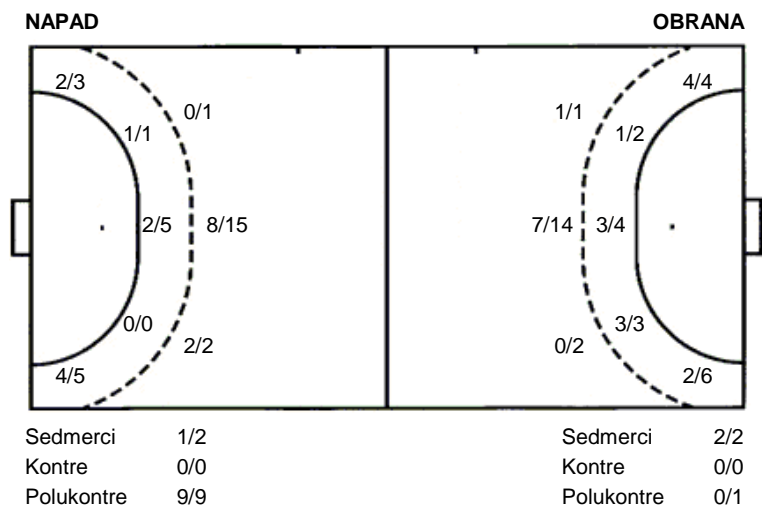

**Umag
Zamet**

**23 (12)
29 (11)**

Liga
Dvorana: **Stella Maris (umag)**
Suci: **Tomislav Lipovščak i Marin Pavković**
Početak: **19.3.2011 00:00**

Utakmica završena

Raspored šuta po igraču

3 D. Brčić	4 K. Plahinek	5 I. Vuković	8 C. Ivkić	9 I. Tabar	10 A. Iskra	11 M. Toto
1/1	2/2	1/1 2/3				0/1
0/1	1/1 2/3	1/2				1/1
		2/2				0/1
1 prom. 1 blok						
13 T. Bunić	14 M. Tus	15 M. Jurišić	17 K. Ježić	18 S. Šuster	21 A. Marušćec	
1/1			1/1	1/1	3/3	
3/3			0/1 0/1		1/1	
			3/3	1/1 1/1	1/1	
				1 stativa	2 stativa 1 prom.	

UKUPNO

1/2		10/11
1/2	0/1	3/4
4/4		10/13

3 stativa 2 prom. 1 blok

Šutevi po pozicijama

Br. Broj dresa   **Uku.** Ukupni šut   **6m** Šut sa crte (6m)   **9m** Šut izvana (9m)   **Kril.** Šut s krila   **Knt.** Šut kontra   **7m** Šut sedmerci
Pkt. Šut polukontra   **Ast.** Asistencije   **17m** Izboreni sedmerci   **Teh.** Tehničke greške   **Osv.** Osvojene lopte   **Isk.** Isključenja 2m   **Skr.** Skrivljeni 7m
12m Izborena isklj.   **Žut.** Žuti kartoni   **Crv.** Crveni kartoni