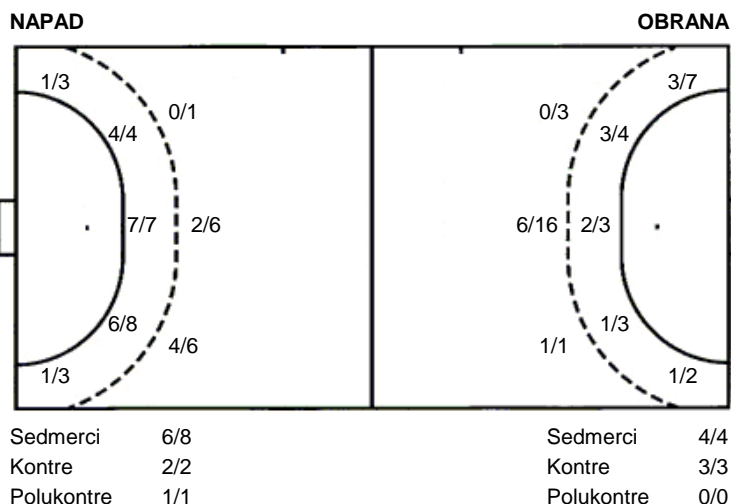

1/1		1/1
0/1	0/2	0/2
		4/4

1 stativa

UKUPNO

5/5		6/7
4/9	0/3	7/11
3/3	2/2	7/7

1 stativa 1 prom.

Šutevi po pozicijama

Br. Broj dresa **Uku.** Ukupni šut **6m** Šut sa crte (6m) **9m** Šut izvana (9m) **Kril.** Šut s krila **Knt.** Šut kontra **7m** Šut sedmerci
Pkt. Šut polukontra **Ast.** Asistencije **I7m** Izboreni sedmerci **Teh.** Tehničke greške **Osv.** Osvojene lopte **Isk.** Isključenja 2m **Skr.** Skrivljeni 7m
I2m Izborena isklj. **Žut.** Žuti kartoni **Crv.** Crveni kartoni