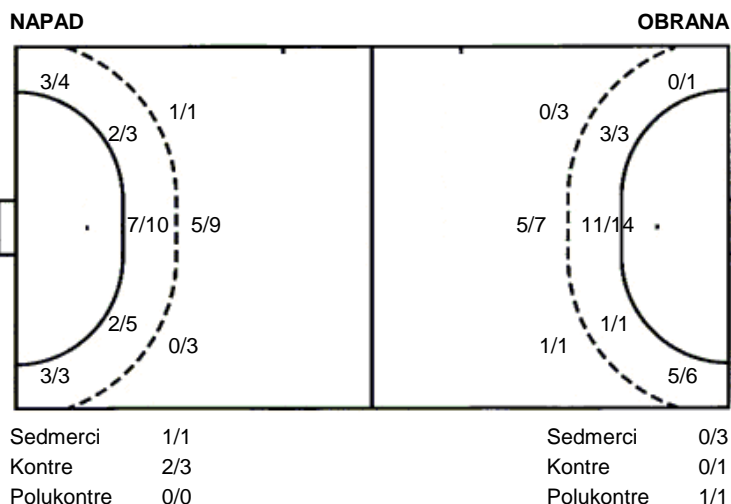

2 stativa 2 prom. 1 blok

Šutevi po pozicijama

Utakmica završena

Zrinski

Igrači		Statistika šuta								Napad				Obrana				
Br.	Prezime i ime	Ukup.	%	9m	6m	Krilo	7m	Knt.	Pkt.	Ast.	I7m	I2m	Teh.	Osv.	Skr.	Isk.	Žut.	Crv.
1	KOZJAK Marta																	
2	GAVRIĆ Ana-Maria	4/10	40	2/6	2/2		0/2			4	1		2					
3	GRUBIŠIĆ Tea																	
5	POLAK Nika																	
6	SENČAR Sara																	
8	PAJIĆ Dora	3/3	100	1/1	2/2					6	1		2			1	1	
11	BALIĆ Melani	3/6	50		2/3	0/1		0/1	1/1	1							1	
12	VUIĆ Ana									1								
13	RESMAN Ira	4/4	100		4/4								1					
15	CAR Ena	2/3	67	2/3									2				1	
17	VUKOJEVIĆ Lea	8/11	73	1/1	2/3	5/6	0/1			2			2					
19	SESTAK Viktorija	3/4	75		3/4						1		2			1		
23	BLAGUS Lana																	
Ekipno / klupa																		
UKUPNO		27/41	66	6/11	15/18	5/7	0/3	0/1	1/1	14	3	0	11	0	0	2	3	0