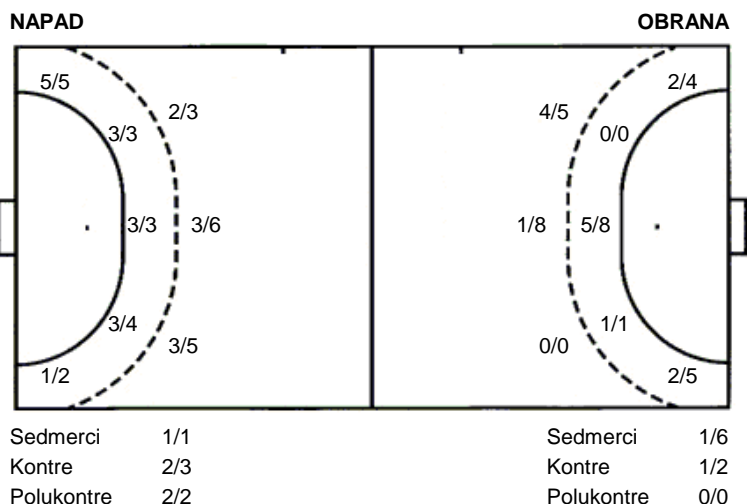

**23 L. Blagus**

0/1		

**27 K. Balić**

**UKUPNO**

2/2	1/1	10/10
5/7	1/1	9/10

1 stativa 2 prom. 3 blok

Šutevi po pozicijama

Utakmica završena