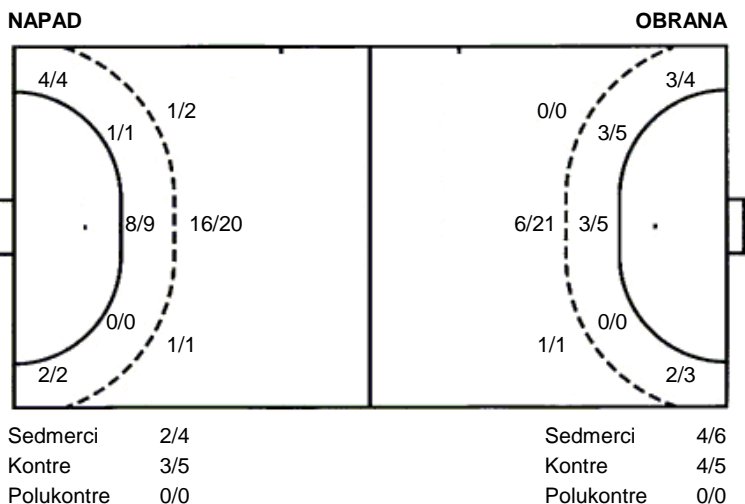

ŽRK Bjelovar
Dugo Selo 55

38 (19)
26 (16)

Liga
Dvorana: **Dvorana srednjih škola (Bjelovar)**
Suci: **Ivan Luketić i Lovro Tomović**
Početak: **19.5.2018 19:00**

Utakmica završena

Raspored šuta po igraču

2 M. Nikšić

5 I. Dragišić

6 M. Tolić

7 E. Guskić

8 M. Borković

9 A. Horvat

10 I. Markov

13 N. Tvorić

17 M. Gavrić

18 J. Kaselj

19 I. Hruby

22 M. Gašparović

30 N. Zadavec

UKUPNO

Šutevi po pozicijama

Br. Broj dresa	Uku. Ukupni šut	6m Šut sa crte (6m)	9m Šut izvana (9m)	Kril. Šut s krila	Knt. Šut kontra	7m Šut sedmerci
Pkt. Šut polukontra	Ast. Asistencije	I7m Izborni sedmerci	Teh. Tehničke greške	Osv. Osvojene lopte	Isk. Isključenja 2m	Skr. Skrivljeni 7m
I2m Izborna isklj.	Žut. Žuti kartoni	Crv. Crveni kartoni