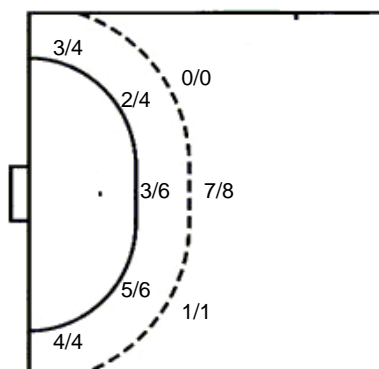

1 stativa 2 prom.

77 A. Vrabec

2/2		
0/1		4/4

UKUPNO

5/5		5/5
0/1		0/1
6/8	2/2	16/18

3 stativa 2 prom.

Šutevi po pozicijama

NAPAD

Sedmerci 2/5
Kontre 4/4
Polukontre 3/3

OBRANA

Sedmerci 3/4
Kontre 4/5
Polukontre 0/2

Br. Broj dresa **Uku.** Ukupni šut **6m** Šut sa crte (6m) **9m** Šut izvana (9m) **Kril.** Šut s krila **Knt.** Šut kontra **7m** Šut sedmerci
Pkt. Šut polukontra **Ast.** Asistencije **I7m** Izborni sedmerci **Teh.** Tehničke greške **Osv.** Osvojene lopte **Isk.** Isključenja 2m **Skr.** Skriveni 7m
I2m Izborna isklj. **Žut.** Žuti kartoni **Crv.** Crveni kartoni