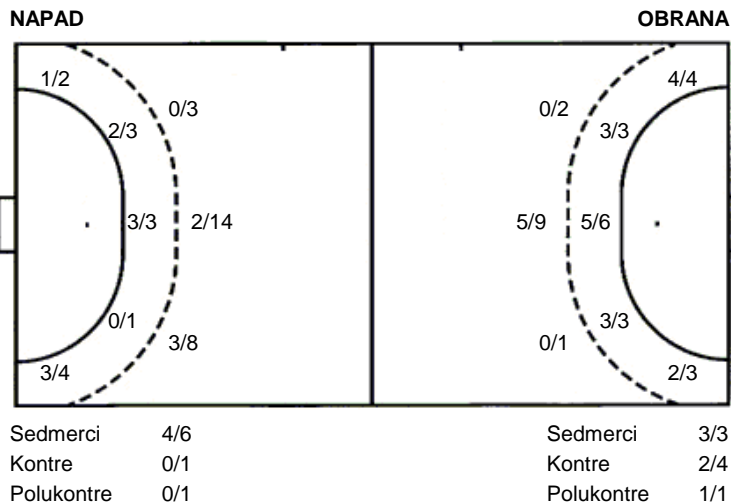

5/8	1/2	3/6
		0/4
3/3	2/3	4/4

7 stativa 6 prom. 3 blok

Šutevi po pozicijama

Utakmica završena

Lokomotiva

Igrači		Statistika šuta								Napad			Obrana					
Br.	Prezime i ime	Ukup.	%	9m	6m	Krilo	7m	Knt.	Pkt.	Ast.	I7m	I2m	Teh.	Osv.	Skr.	Isk.	Žut.	Crv.
2	BORAS Anamarija	1/2	50		0/1				1/1				1					
3	POSAVEC Paula	3/3	100			3/3							2	1				
4	KAJFEŠ Jelena	3/3	100		3/3													
6	ŠENVALD Sara	2/3	67		2/2			0/1			1	1			2	1		
8	POSAVEC Stela	4/4	100		3/3		1/1						1					
10	KAPETANOVIĆ Leonarda	0/1	0	0/1										1				
13	ZAGORŠČAK Ena																	
14	KALAUS Larissa	6/8	75	3/5	1/1		2/2			1	1		1		1	1		
15	KALAUS Dora	2/3	67	2/3						1	1		4		2			1
17	JAPUNDŽA Tena	3/4	75		1/1	2/3							1	2				1
20	ČIVLJAK Antonia	1/1	100					1/1										
21	ČURIĆ Antonija												1					
44	PLAHINEK Kristina	3/4	75		1/1	1/1		1/2										
88	PRKAČIN Kristina	0/3	0	0/3											1	2		
91	PIJEVIĆ Tea																	
	Ekipno / klupa																	
	UKUPNO	28/39	72	5/12	11/12	6/7	3/3	2/4	1/1	2	3	1	11	4	6	4	2	0