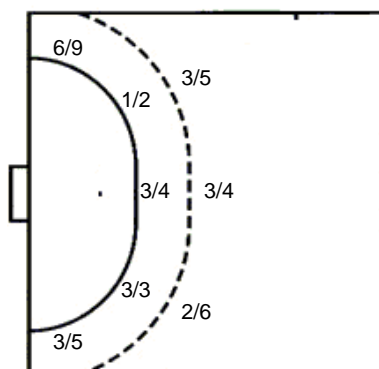

31 A. Debelić

UKUPNO

3/4	6/7	2/4
5/7	1/2	1/2
2/3	7/10	1/1

1 stativa 3 prom. 1 blok

Šutevi po pozicijama

NAPAD

Sedmerci 2/2
Kontre 0/0
Polukontre 2/5

OBRANA