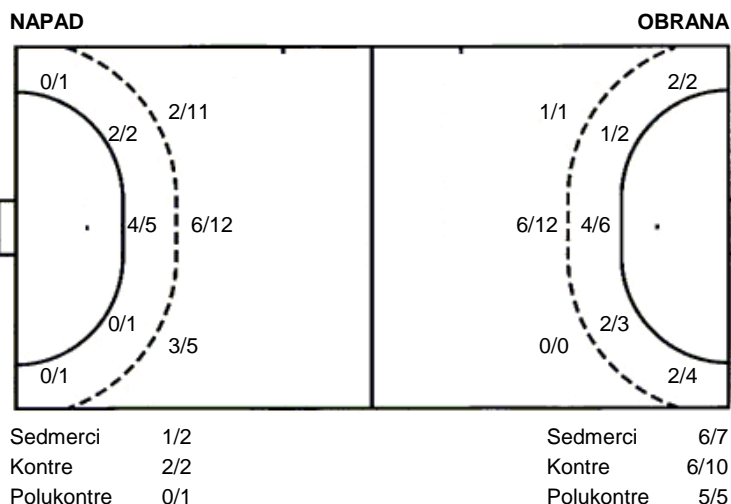

Utakmica završena

Raspored šuta po igraču

2 S. Selar

0/1		

3 M. Pratljačić

1/1		

4 S. Imamović

0/1		

7 T. Mataija

0/1		1/1
5/6	0/1	0/1

2 prom.

8 N. Miočinović

		0/1
1/1		
1/2	0/1	

1 stativa 1 prom. 1 blok

9 A. Jajčević

1/2	0/1	
0/1		1/1
2/2		0/1

2 stativa 1 prom. 1 blok

14 T. Bunić

2/2	1/1	1/1

15 I. Kovač

18 K. Gašić

1/1		

25 I. Popović

		1/1
		1/1

1 prom.

26 J. Žuliček

UKUPNO

2/3	0/1	0/1
1/3		3/3
11/15	1/3	2/4

3 stativa 5 prom. 2 blok

Šutevi po pozicijama