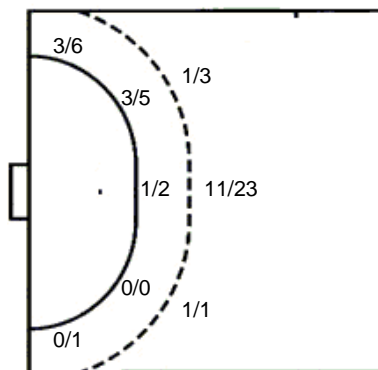

30 N. Zdravec

3/3	1/1	0/2
		0/1
1/1		3/3

1 stativa 1 prom.

UKUPNO

9/11	1/1	4/7
0/1		0/2
4/6		7/10

4 stativa 5 prom. 1 blok

Šutevi po pozicijama

NAPAD