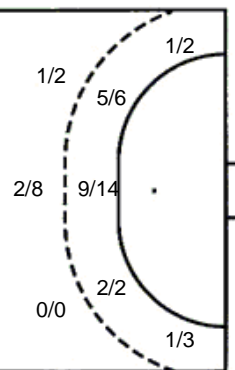

6 stativa 5 prom. 2 blok

Šutevi po pozicijama

**NAPAD**

Sedmerci 3/4  
Kontre 0/0  
Polukontre 0/2

**OBRANA**

Sedmerci 3/4  
Kontre 4/5  
Polukontre 0/0

**Br.** Broj dresa    **Uku.** Ukupni šut    **6m** Šut sa crte (6m)    **9m** Šut izvana (9m)    **Kril.** Šut s krila    **Knt.** Šut kontra    **7m** Šut sedmerci  
**Pkt.** Šut polukontra    **Ast.** Asistencije    **17m** Izboreni sedmerci    **Teh.** Tehničke greške    **Osv.** Osvojene lopte    **Isk.** Isključenja 2m    **Skr.** Skrivljeni 7m  
**I2m** Izborena isklj.    **Žut.** Žuti kartoni    **Crv.** Crveni kartoni