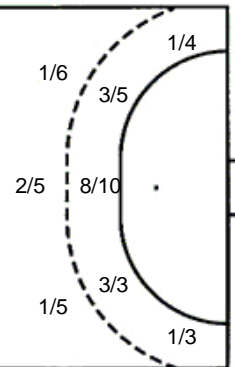

2 prom.

**23 M. Davidović**

**37 J. Tomić**

0/1	1/1	
0/1		
4/4	1/1	2/2

1 blok

**UKUPNO**

3/4	1/2	3/4
0/3	0/1	
9/9	1/2	11/12

4 stativa 3 prom. 2 blok

Šutevi po pozicijama

**NAPAD**

Sedmerci 3/4  
Kontre 4/5  
Polukontre 0/0

**OBRANA**

Sedmerci 3/4  
Kontre 0/0  
Polukontre 0/2

**Br.** Broj dresa    **Uku.** Ukupni šut    **6m** Šut sa crte (6m)    **9m** Šut izvana (9m)    **Kril.** Šut s krila    **Knt.** Šut kontra    **7m** Šut sedmerci  
**Pkt.** Šut polukontra    **Ast.** Asistencije    **I7m** Izboreni sedmerci    **Teh.** Tehničke greške    **Osv.** Osvojene lopte    **Isk.** Isključenja 2m    **Skr.** Skrivljeni 7m  
**I2m** Izborena isklj.    **Žut.** Žuti kartoni    **Crv.** Crveni kartoni