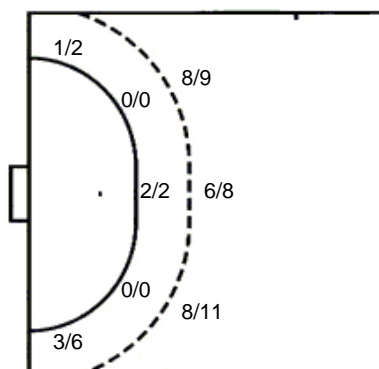

15 T. Barišić

2/2		
		1/2
3/3		

1 stativa 1 blok

18 M. Orlović

UKUPNO

4/4	1/1	8/12
2/2		2/3
10/11		5/5

3 stativa 2 prom. 2 blok

Šutevi po pozicijama

NAPAD

Sedmerci 4/6
Kontre 0/1
Polukontre 0/0

OBRANA

Sedmerci 6/7
Kontre 4/4
Polukontre 1/1

Br. Broj dresa **Uku.** Ukupni šut **6m** Šut sa crte (6m) **9m** Šut izvana (9m) **Kril.** Šut s krila **Knt.** Šut kontra **7m** Šut sedmerci
Pkt. Šut polukontra **Ast.** Asistencije **17m** Izborni sedmerci **Teh.** Tehničke greške **Osv.** Osvojene lopte **Isk.** Isključenja 2m **Skr.** Skrivljeni 7m
I2m Izborna isklj. **Žut.** Žuti kartoni **Crv.** Crveni kartoni