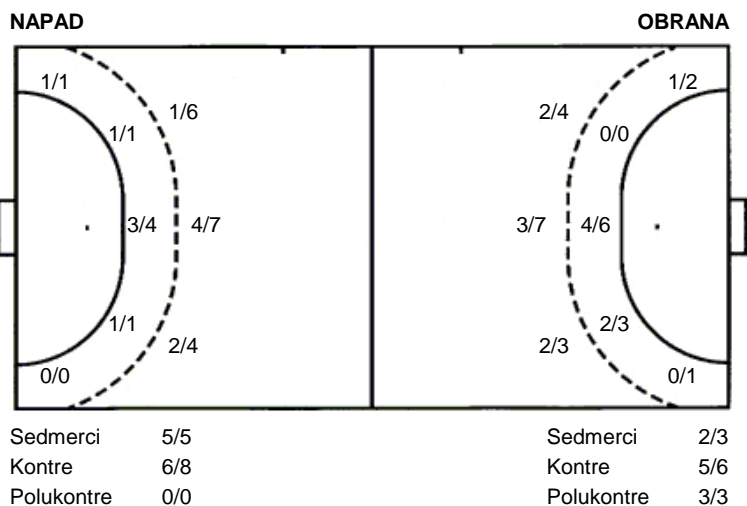

1 stativa 2 prom.

Šutevi po pozicijama

Utakmica završena

Lokomotiva

Igrači		Statistika šuta								Napad				Obrana				
Br.	Prezime i ime	Ukup.	%	9m	6m	Krilo	7m	Knt.	Pkt.	Ast.	I7m	I2m	Teh.	Osv.	Skr.	Isk.	Žut.	Crv.
2	BORAS Anamarija	2/2	100					1/1	1/1				1		1	1		
3	POSAVEC Paula	4/6	67	0/1		1/1		3/4										
4	KAJFES Jelena	2/3	67		2/3						1		2		1			
6	ŠENVALD Sara	0/1	0		0/1													
8	POSAVEC Stela	2/3	67	0/1	1/1			1/1			1		1					1
10	KAPETANOVIĆ Leonarda																	
13	ZAGORŠČAK Ena																	
14	KALAUS Larissa	5/9	56	3/5	0/1		2/3			1			3					
15	KALAUS Dora	6/8	75	4/5	2/2	0/1							1			1		
17	JAPUNDŽA Tena												1		1	1		
20	ČIVLJAK Antonia	1/1	100		1/1													
21	ČURIĆ Antonija																	
44	PLAHINEK Kristina	1/2	50			0/1			1/1		1		1					
46	GLAVAN Marina	1/3	33	0/2					1/1				2			1		1
88	PRKACIN Kristina																	
91	PIJEVIĆ Tea																	
Ekipno / klupa																		
UKUPNO		24/38	63	7/14	6/9	1/3	2/3	5/6	3/3	1	3	0	12	0	3	4	2	0