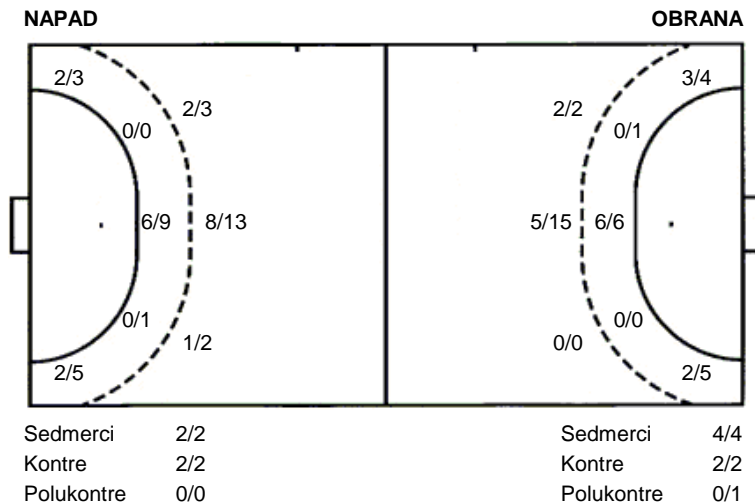

UKUPNO

Šutevi po pozicijama

Utakmica završena

Dugo Selo 55

Igrači		Statistika šuta								Napad			Obrana					
Br.	Prezime i ime	Ukup.	%	9m	6m	Krilo	7m	Knt.	Pkt.	Ast.	I7m	I2m	Teh.	Osv.	Skr.	Isk.	Žut.	Crv.
1	BUDIĆ Mara	1/1	100	1/1														
2	LJUBIĆ Lena																	
3	MAMIĆ Josipa	5/6	83			1/2	3/3	1/1										
5	ČAMBER Valentina	3/7	43	3/6	0/1								2					
6	GREBENAR Josipa	0/3	0	0/1		0/2							1					
7	RADOVAC Ana	2/4	50	1/2			1/1		0/1					1				
8	KANTURA Petra																	
9	SLIŠKOVIĆ Marina																	
11	BEBEK Josipa	3/3	100	1/1		1/1		1/1										
13	MARJANČIĆ Lucija	1/2	50	1/2									1					
14	GALIĆ Anamarija	0/2	0	0/2														1
16	ŠEBALJ Iva																	
17	FRANJIĆ Petra																	
18	ROKAVEC Iva	3/5	60	0/1		3/4							1					
19	MIKULIĆ Klara	6/7	86	0/1	6/6									3		1	1	
	Ekipno / klupa																	
	UKUPNO	24/40	60	7/17	6/7	5/9	4/4	2/2	0/1	0	0	0	5	4	0	1	2	0