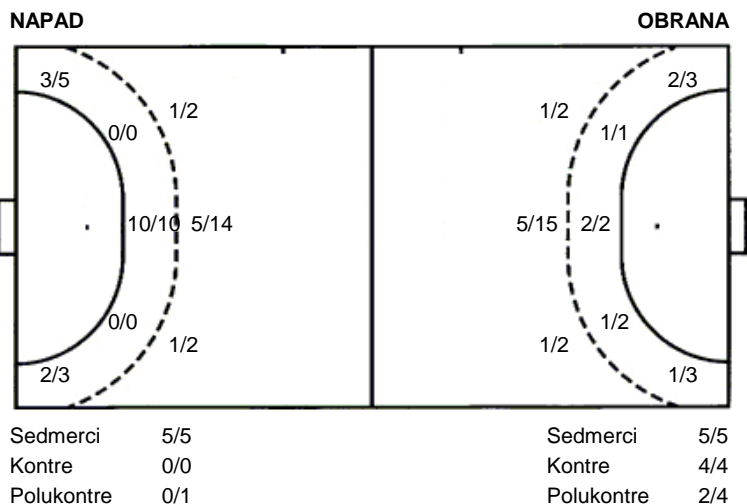

UKUPNO

Šutevi po pozicijama

Utakmica završena

Koka

Igrači		Statistika šuta								Napad				Obrana				
Br.	Prezime i ime	Ukup.	%	9m	6m	Krilo	7m	Knt.	Pkt.	Ast.	I7m	I2m	Teh.	Osv.	Skr.	Isk.	Žut.	Crv.
1	SOPAR Sara																	
3	BALAJIĆ Lea	0/1	0			0/1							1					
5	VRABEC Ana																	
6	VARŠIĆ Valentina																	
7	MILOSAVLJEVIĆ Dejana	7/10	70	2/4	1/2		4/4				1	1			2	3		
9	LONČAR Željka	1/1	100			1/1												
10	MASNIĆ Silvija	4/7	57	2/5	1/1				1/1	2	2		2			1	1	
12	DOMINIĆ Sara																	
14	BLAŽEK Jelena	3/5	60			2/4		1/1		1			1					
15	FURJAN Suzana	3/10	30	2/7			1/1		0/2			1	3		1			
21	DOMJAN Ines	2/3	67	0/1	1/1			1/1			2	2	1		1	2	1	
25	BARTOLIĆ Lana																	
37	TOMIĆ Josipa	5/6	83	1/2	1/1			2/2	1/1			1	4	1	1	1	1	
61	SEGOTA Helena																	
88	DAVIDOVIĆ Marija Magdalena																	
	Ekipno / klupa																	1
	UKUPNO	25/43	58	7/19	4/5	3/6	5/5	4/4	2/4	3	5	5	12	1	5	7	4	0