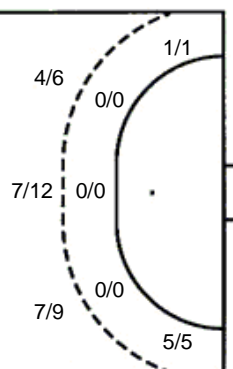

3 stativa 3 prom.

Šutevi po pozicijama

NAPAD

Sedmerci 4/6
Kontre 3/3
Polukontre 0/0

OBRANA

Sedmerci 5/5
Kontre 2/5
Polukontre 0/0

Br. Broj dresa **Uku.** Ukupni šut **6m** Šut sa crte (6m) **9m** Šut izvana (9m) **Kril.** Šut s krila **Knt.** Šut kontra **7m** Šut sedmerci
Pkt. Šut polukontra **Ast.** Asistencije **I7m** Izborni sedmerci **Teh.** Tehničke greške **Osv.** Osvojene lopte **Isk.** Isključenja 2m **Skr.** Skrivljeni 7m
I2m Izborna isklj. **Žut.** Žuti kartoni **Crv.** Crveni kartoni