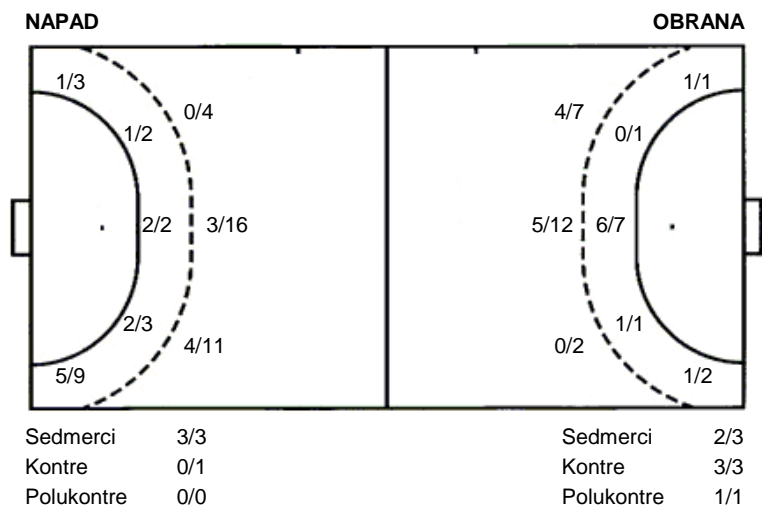

**Trešnjevka
Zamet**

**21 (10)
24 (11)**

Liga
Dvorana: SD Trešnjevka, "Kutija šibica" (Zagreb)
Suci: Iva Vončina i Jelena Vujić
Početak: 11.3.2011 16:00

Utakmica završena

Raspored šuta po igraču

2 A. Zovko	3 J. Mihovilović	5 B. Banely	7 D. Sabljak	8 I. Gašparović	9 P. Bušić	10 T. Komljenović
0/2 1/1						
1/1 0/1	0/1				0/1	2/3
1/2 2/2 1/1					2/2 1/2	1/1 1/2 1/2
1 prom. 2 blok	1 stativa				1 stativa 1 prom.	
11 D. Džono	13 J. Blažek	14 J. Kafeš	15 N. Jukopila	17 A. Vugec	19 A. Paska	
			0/1 0/1			
	0/1		0/1 0/3			
2/2	0/1		3/3 1/1			
			1 stativa 3 prom. 4 blok			

UKUPNO

0/2	1/2	1/2
1/3	0/3	2/6
9/11	4/5	3/6

3 stativa 5 prom. 6 blok

Šutevi po pozicijama

Br. Broj dresa   Uku. Ukupni šut   6m Šut sa crte (6m)   9m Šut izvana (9m)   Kril. Šut s krila   Knt. Šut kontra   7m Šut sedmerci
Pkt. Šut polukontra   Ast. Asistencije   17m Izboreni sedmerci   Teh. Tehničke greške   Osv. Osvojene lopte   Isk. Isključenja 2m   Skr. Skrivljeni 7m
12m Izborena isklj.   Žut. Žuti kartoni   Crv. Crveni kartoni